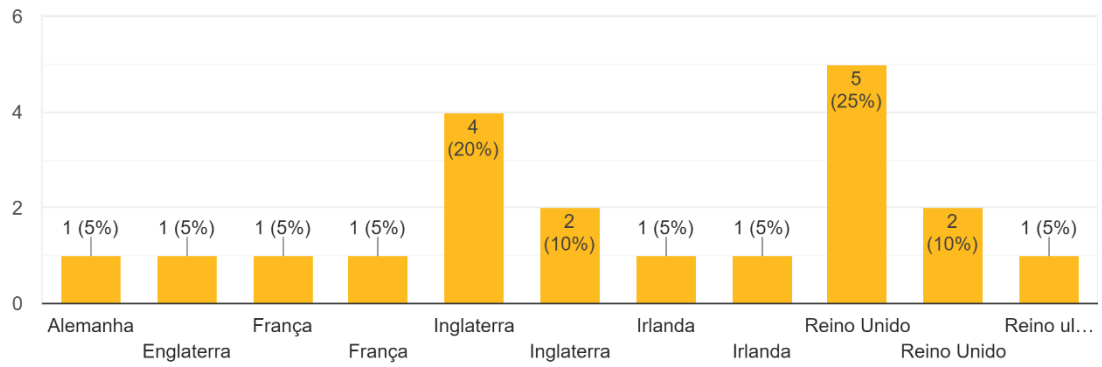

INQUÉRITO EX-ESTUDANTES (resultados preliminares)

Qual o curso de licenciatura que frequentou na ESALD?

233 respostas

Qual o ano de conclusão do curso?

233 respostas

Qual a média de conclusão do curso?

233 respostas

Qual a sua situação profissional?

233 respostas

Se escolheu "Estrangeiro", qual o país?

20 respostas

As competências adquiridas foram ao encontro das suas expectativas e do mercado de trabalho?

233 respostas