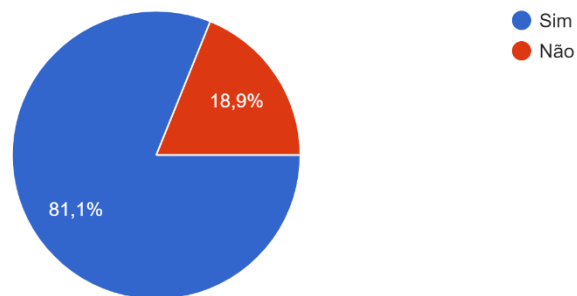

INQUÉRITO EX-ESTUDANTES (resultados preliminares)

Qual o curso de licenciatura que frequentou na ESALD?

233 respostas

Qual o ano de conclusão do curso?

233 respostas

Qual a média de conclusão do curso?

233 respostas

Qual a sua situação profissional?

233 respostas

Se escolheu "Estrangeiro", qual o país?

20 respostas

As competências adquiridas foram ao encontro das suas expectativas e do mercado de trabalho?

233 respostas

Indique o seu sexo?

233 respostas

Qual a sua idade?

233 respostas