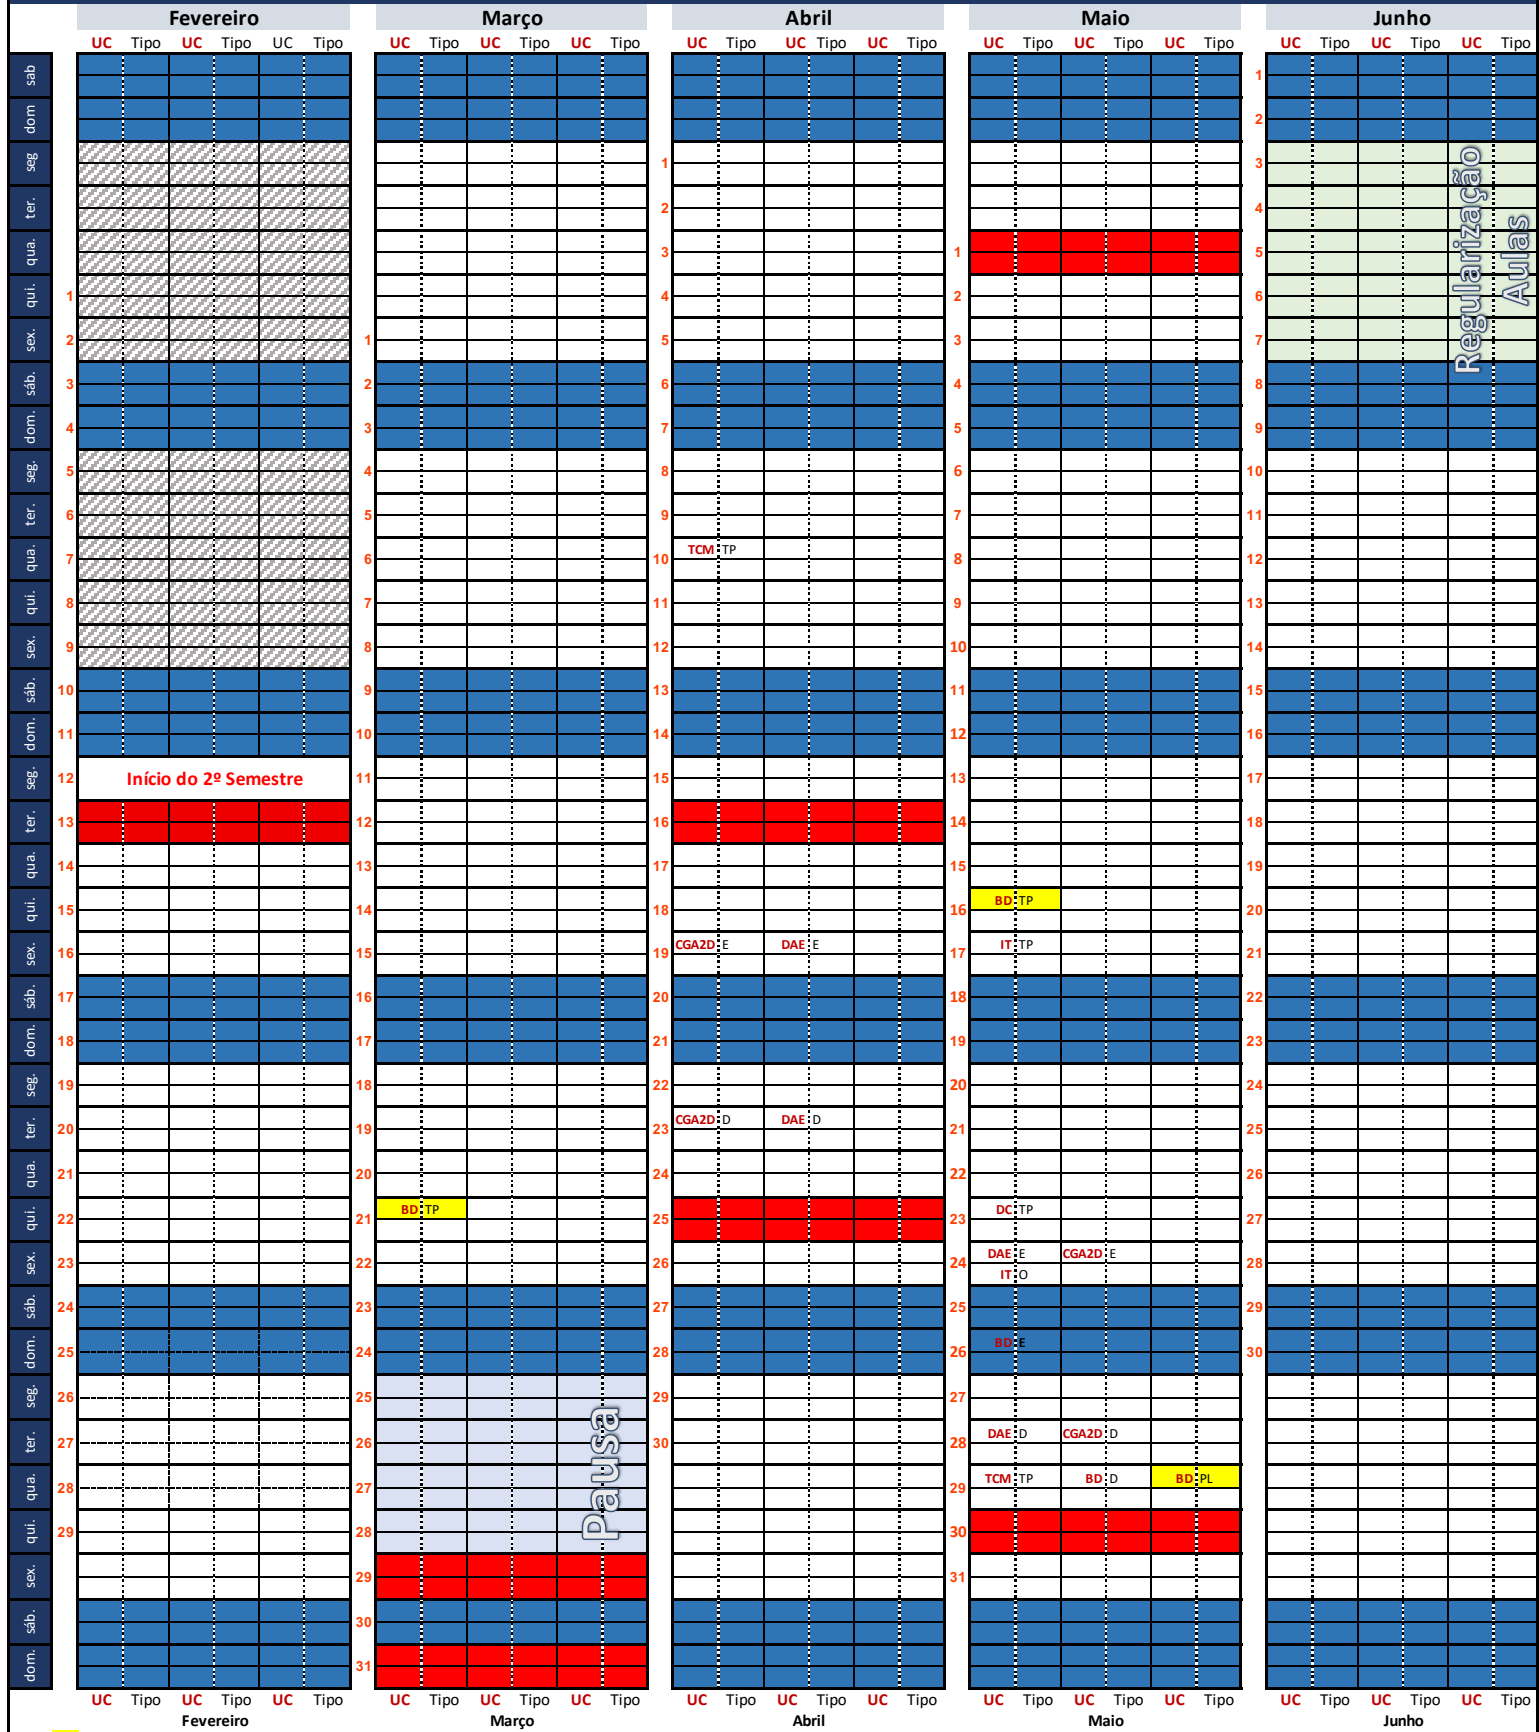

AVALIAÇÃO POR FREQUÊNCIA - 2º Semestre 2023/2024 - CTeSP em DWM 1º ano

(a informação presente neste mapa não exclui a necessidade de acompanhar diariamente a informação disponibilizada no moodle)

\* As avaliações a amarelo decorrem fora do período de aula.  
Os alunos devem estar atentos ao moodle para saber a hora e a sala em que os mesmos vão decorrer.

Sigla	UC
BD	Bases de Dados
DAE	Desenvolvimento de Aplicações de Entretenimento
DC	Design de Conteúdos
ICGA2	Introdução à Comp. Gráfica e Animação 2D
IT	Inglês Técnico
POO	Programação Orientada a Objetos
TCM	Tecnologias de Compressão Multimédia

Sigla	Tipo de Momento de Avaliação
MT	Mini-teste
PL	Teste prático ou laboratorial
TP	Teste teórico-prático
D	Discussão de trabalho
E	Entrega de trabalho
O	Avaliação Oral